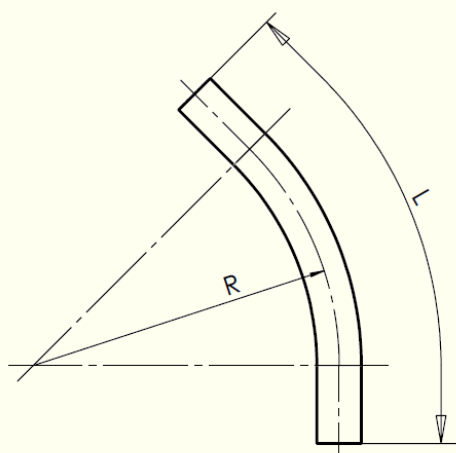

elkuch[®] Kabelschutz

Kabelrohrbogen

Bogen 45°, glattendig

Technische Daten			
dn mm	L mm	R	Gewicht /St. g
60	770	600	964
80	950	800	1552
100	1200	1000	2419
120	1350	1200	3237
150	1700	1500	6288
200	2200	2000	13515

Bogen 90°, glattendig

Technische Daten			
dn mm	L mm	R	Gewicht /St. g
60	1250	600	1565
60	800	300	1002
80	1600	800	2614
80	800	300	1307
80	1250	600	2043
100	2000	1000	4032
100	1350	600	2722
100	1700	800	3427
120	2300	1200	5515
120	1700	800	4077
120	2000	1000	4796
150	2900	1500	10727
200	3750	2000	23036

elkuch[®] Kabelschutz

Kabelrohrbogen

Bogen 90°, mit verl. Schenkel

Technische Daten			
dn mm	L mm	R	Gewicht /St. g
60	2770	300	3468
60	3240	600	4056
80	2770	300	4526
80	3240	600	5294
80	3555	800	5809
100	3240	600	6532
100	3560	800	7177

Bogen 90°, grau/weiss

Technische Daten			
dn mm	L mm	R	Gewicht /St. g
K40	1600	600	1032
K40	1800	700	1161
K40	2200	1000	1419
K55	1600	600	1101
K55	1800	700	1238
K55	2200	1000	1514

Spezialmasse und Radien nach kundenspezifischen Zeichnungen sind auf Anfrage verfügbar