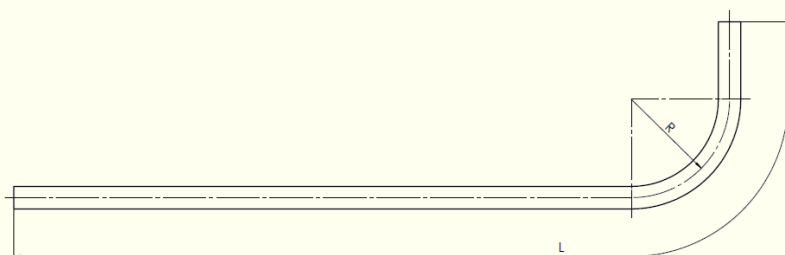

elkuch[®] Kabelschutz

Kabelrohrbogen

Bogen 45°, glattendig

Technische Daten			
dn mm	L mm	R	Gewicht /St. g
60	770	600	964
80	950	800	1552
100	1200	1000	2419
120	1350	1200	3237
150	1700	1500	6288
200	2200	2000	13515

Bogen 90°, glattendig

Technische Daten			
dn mm	L mm	R	Gewicht /St. g
60	1250	600	1565
60	800	300	1002
80	1600	800	2614
80	800	300	1307
80	1250	600	2043
100	2000	1000	4032
100	1350	600	2722
100	1700	800	3427
120	2300	1200	5515
120	1700	800	4077
120	2000	1000	4796
150	2900	1500	10727
200	3750	2000	23036

elkuch[®] Kabelschutz

Kabelrohrbogen

Bogen 90°, mit verl. Schenkel

Technische Daten			
dn mm	L mm	R	Gewicht /St. g
60	2770	300	3468
60	3240	600	4056
80	2770	300	4526
80	3240	600	5294
80	3555	800	5809
100	3240	600	6532
100	3560	800	7177