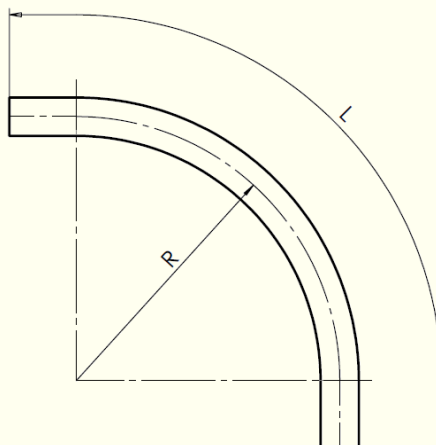

elkuch[®] Kabelschutz

Kabelrohrbogen

Bogen 45°, glattendig

Technische Daten			
dn mm	L mm	R	Gewicht /St. g
60	770	600	964
80	950	800	1552
100	1200	1000	2419
120	1350	1200	3237
150	1700	1500	6288
200	2200	2000	13515

Bogen 90°, glattendig

Technische Daten			
dn mm	L mm	R	Gewicht /St. g
60	1250	600	1565
60	800	300	1002
80	1600	800	2614
80	800	300	1307
80	1250	600	2043
100	2000	1000	4032
100	1350	600	2722
100	1700	800	3427
120	2300	1200	5515
120	1700	800	4077
120	2000	1000	4796
150	2900	1500	10727
200	3750	2000	23036

elkuch[®] Kabelschutz

Kabelrohrbogen

Bogen 90°, mit verl. Schenkel

Technische Daten			
dn mm	L mm	R	Gewicht /St. g
60	2770	300	3468
60	3240	600	4056
80	2770	300	4526
80	3240	600	5294
80	3555	800	5809
100	3240	600	6532
100	3560	800	7177

Bogen 90°, grau/weiss

Technische Daten			
dn mm	L mm	R	Gewicht /St. g
K40	1600	600	1032
K40	1800	700	1161
K40	2200	1000	1419
K55	1600	600	1101
K55	1800	700	1238
K55	2200	1000	1514

Spezialmasse und Radien nach kundenspezifischen Zeichnungen sind auf Anfrage verfügbar