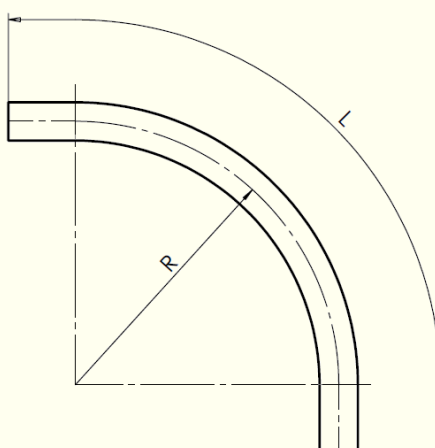

elkuch[®] Kabelschutz

Kabelrohrbogen

Bogen 45°, glattendig

Technische Daten			
dn mm	L mm	R	Gewicht /St. g
60	770	600	964
80	950	800	1552
100	1200	1000	2419
120	1350	1200	3237
150	1700	1500	6288
200	2200	2000	13515

Bogen 90°, glattendig

Technische Daten			
dn mm	L mm	R	Gewicht /St. g
60	1250	600	1565
60	800	300	1002
80	1600	800	2614
80	800	300	1307
80	1250	600	2043
100	2000	1000	4032
100	1350	600	2722
100	1700	800	3427
120	2300	1200	5515
120	1700	800	4077
120	2000	1000	4796
150	2900	1500	10727
200	3750	2000	23036

elkuch[®] Kabelschutz

Kabelrohrbogen

Bogen 90°, mit verl. Schenkel

Technische Daten			
dn mm	L mm	R	Gewicht /St. g
60	2770	300	3468
60	3240	600	4056
80	2770	300	4526
80	3240	600	5294
80	3555	800	5809
100	3240	600	6532
100	3560	800	7177

Bogen 90°, grau/weiss

Technische Daten			
dn mm	L mm	R	Gewicht /St. g
K40	1600	600	1032
K40	1800	700	1161
K40	2200	1000	1419
K55	1600	600	1101
K55	1800	700	1238
K55	2200	1000	1514

Spezialmasse und Radien nach kundenspezifischen Zeichnungen sind auf Anfrage verfügbar