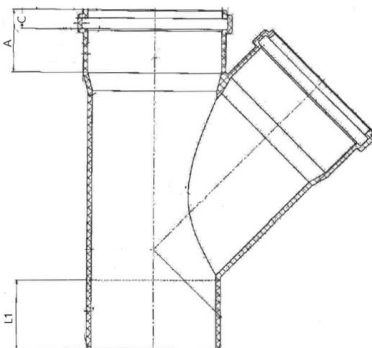

# elkuch<sup>®</sup> Kanalrohr-Formteile

## KGEA – Abzweiger

dn (mm)	dn2 (mm)	L (mm)	A (mm)	C (mm)
110	110	65	45	20
125	125	70	43	22
160	160	90	55	25
200	160	100	58	40