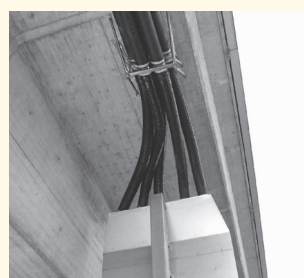

elkuch[®] SYSTEM ŁUKÓW RUROWYCH

NOWEJ GENERACJI ELASTYCZNA RURA Z TWORZYWA PE

Jako inżynierowie budowlani czy technicy z pewnością znają Państwo niezadawalającą sytuację na budowie: przy przekładaniu rur ochronnych do kabli do zakończenia prac brakuje odpowiedniej końcówki lub specjalnego urządzenia, a betoniarka już czeka.

System kolanek **rurowych elkuch®** oferuje idealne rozwiązanie: można samemu na miejscu przedłużyć lub skrócić długość łuków odpowiednio do indywidualnych potrzeb – i to prostym narzędziem, śrubokrętem. Nie trzeba dodatkowo jechać do magazynu, nie ma również żadnych odpadów z odcinania, które trzeba by usunąć. Opatentowany system łuków **rurowych elkuch®** charakteryzuje się funkcjonalnym design, prostą obsługą i szerokim spektrum zastosowania. Fachowcy, planiści i inżynierowie od ponad 15 lat ufają temu dobru i elastycznemu systemowi.

Jedyny w swoim rodzaju system konstrukcyjny

- rewolucyjna ochrona kabla z tworzywa sztucznego • brak strat materiałowych • elementy łącznikowe dają się dowolnie przedłużyć lub skrócić bez straty czasu • system łączników bez końca daje się wyginać pod dowolnym stopniem • rurę można bardzo łatwo otworzyć tylko przy pomocy jednego narzędzia, śrubokręta

Różnorodne możliwości zastosowania

- kabel elektryczny i ochronny do stosowania na zewnątrz • tworzenie kolanek piętrowych, łyżek drenarskich, formy w kształcie S lub skrzyżowania rur • wydłużalniki rurowe przy budowie mostów