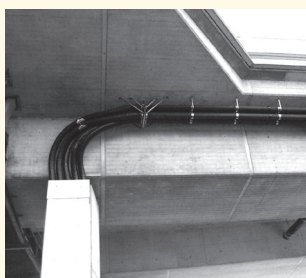

elkuch[®] SYSTEM ŁUKÓW RUROWYCH

NOWEJ GENERACJI ELASTYCZNA RURA Z TWORZYWA PE

Jako inżynierowie budowlani czy technicy z pewnością znają Państwo niezadawalającą sytuację na budowie: przy przekładaniu rur ochronnych do kabli do zakończenia prac brakuje odpowiedniej końcówki lub specjalnego urządzenia, a betoniarka już czeka.

System kolanek **rurowych elkuch®** oferuje idealne rozwiązanie: można samemu na miejscu przedłużyć lub skrócić długość łuków odpowiednio do indywidualnych potrzeb – i to prostym narzędziem, śrubokrętem. Nie trzeba dodatkowo jechać do magazynu, nie ma również żadnych odpadów z odcinania, które trzeba by usunąć. Opatentowany system łuków **rurowych elkuch®** charakteryzuje się funkcjonalnym design, prostą obsługą i szerokim spektrum zastosowania. Fachowcy, planiści i inżynierowie od ponad 15 lat ufają temu dobru i elastycznemu systemowi.

Jedyny w swoim rodzaju system konstrukcyjny

- rewolucyjna ochrona kabla z tworzywa sztucznego • brak strat materiałowych • elementy łącznikowe dają się dowolnie przedłużyć lub skrócić bez straty czasu • system łączników bez końca daje się wyginać pod dowolnym stopniem • rurę można bardzo łatwo otworzyć tylko przy pomocy jednego narzędzia, śrubokręta

Różnorodne możliwości zastosowania

- kabel elektryczny i ochronny do stosowania na zewnątrz • tworzenie kolanek piętrowych, łyżek drenarskich, formy w kształcie S lub skrzyżowania rur • wydłużalniki rurowe przy budowie mostów